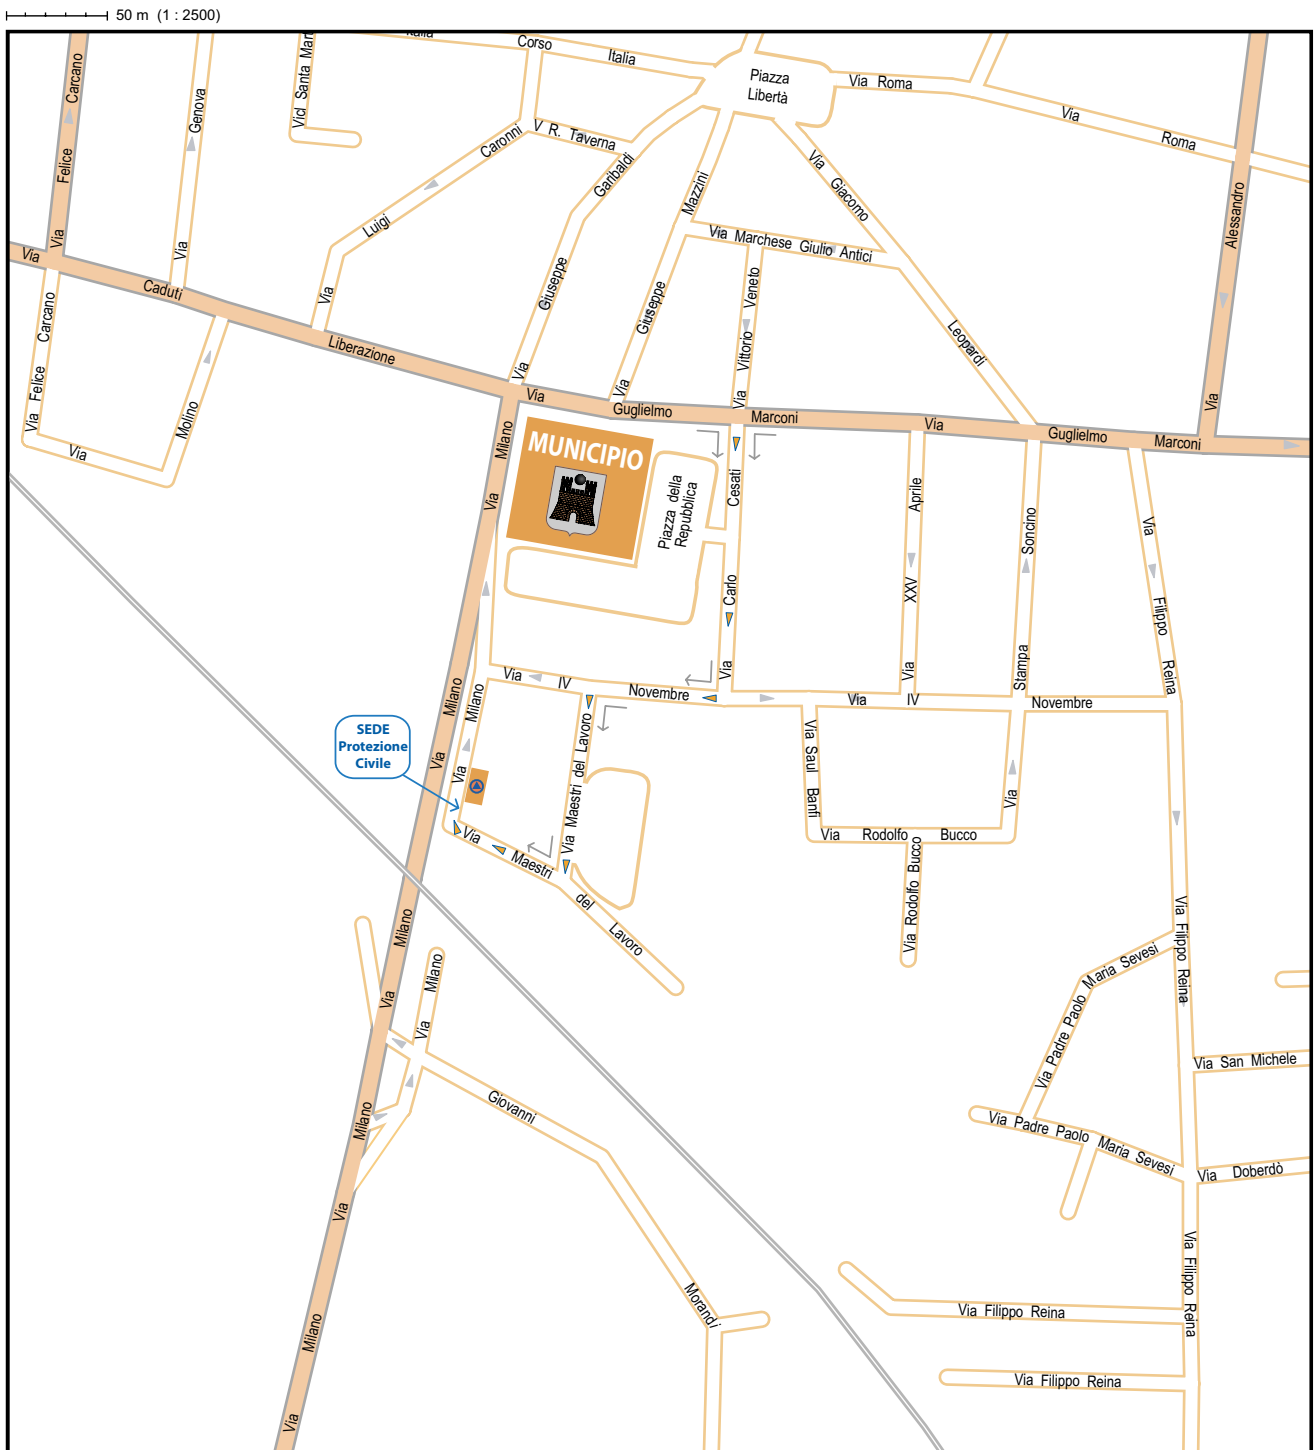

# Protezione Civile Saronno

Per raggiungere in automobile la sede della Protezione Civile di Saronno, in via Milano 16, è sufficiente seguire le indicazioni per il MUNICIPIO; in prossimità del palazzo comunale svoltare in via Cesati (via della sede della CROCE ROSSA ITALIANA) e proseguire dritto fino in fondo, quindi svoltare a destra e subito a sinistra in via Mestri del Lavoro. Giunti lì svoltare nuovamente a destra. E' possibile posteggiare di fronte all'ingresso della sede.